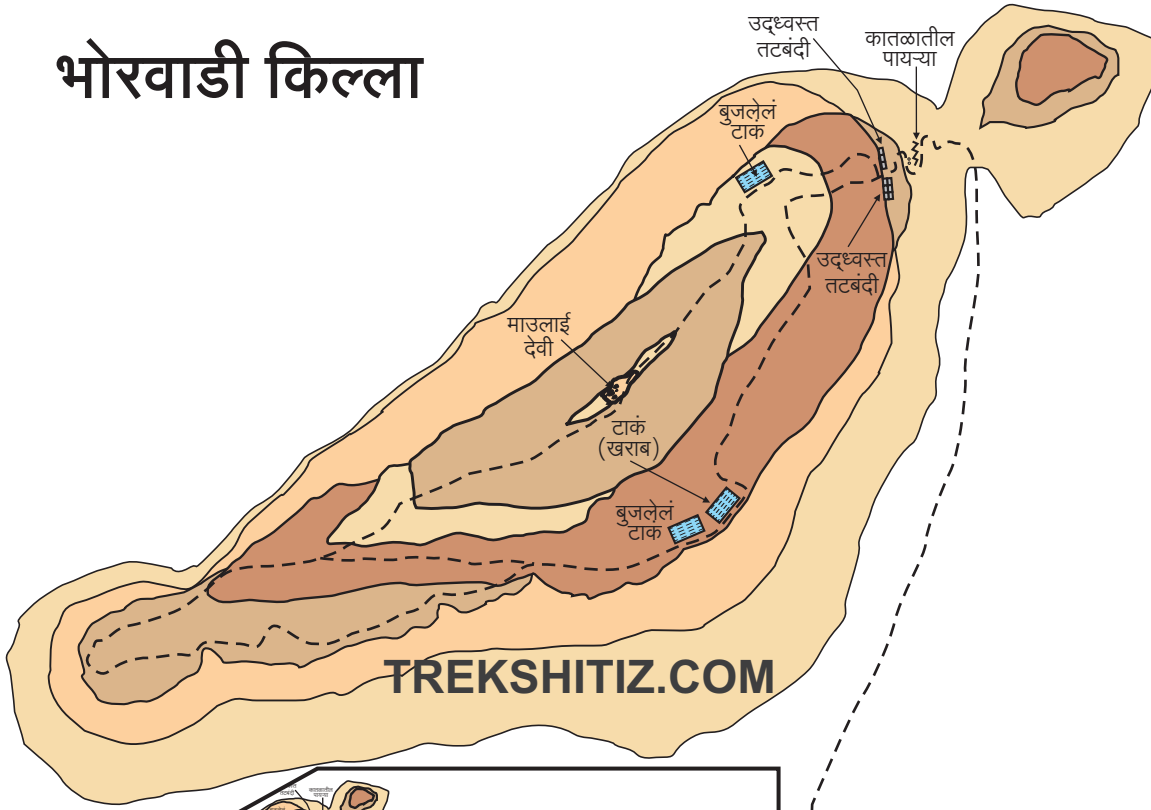

भोरवाडी किल्ला

म्हसोबाचा झाप / भोरवाडीकडे

19°13'55.94"N, 74°17'16.80"E

सदर नकाशा हा महेंद्र गोवेकर या नावाने 'नकाशातून दुर्गभ्रमंती' या पुस्तकासाठी कॉपीराईट आहे. हा नकाशा पुनःप्रकाशित करण्यासाठी परवानगी घेणे आवश्यक आहे. तसेच या नकाशावरील 'TREKSHITIZ.COM' हे नाव काढणे किंवा त्या जागी स्वतःचे नाव टाकून प्रकाशित करणे, हा गुन्हा आहे.