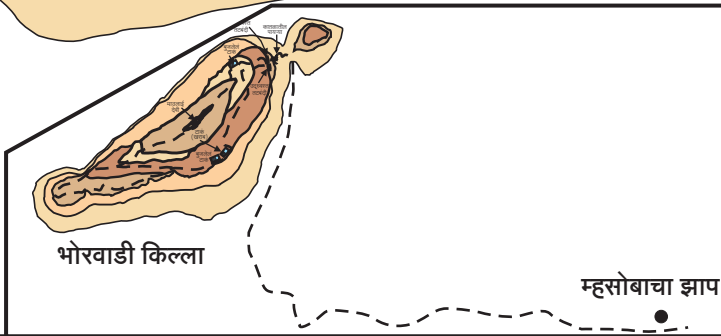

भोरवाडी किल्ला

म्हसोबाचा झाप / भोरवाडीकडे

19°13'55.94"N, 74°17'16.80"E

सदर नकाशा हा महेंद्र गोवेकर या नावाने 'नकाशातून दुर्गभ्रमंती' या पुस्तकासाठी कॉपीराईट आहे. हा नकाशा पुनःप्रकाशित करण्यासाठी परवानगी घेणे आवश्यक आहे. तसेच या नकाशावरील 'TREKSHITIZ.COM' हे नाव काढणे किंवा त्या जागी स्वतःचे नाव टाकून प्रकाशित करणे, हा गुन्हा आहे.